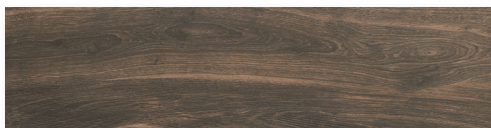

BOIS URBAIN  
GEOLOGICA INNOVATIVE WOOD

DESIRE  
OF NATURE

BLANCHE  
*Bois Urbain*

MIEL  
*Bois Urbain*

TERRE  
*Bois Urbain*

NOISETTE  
*Bois Urbain*

La collezione Bois Urban si propone come la quadratura del cerchio: materiale naturale unito alla tecnologia più avanzata per dare nuovo impulso ad una concezione antica del costruire. Già i fenici sfruttavano la flessuosità dei maestosi cedri del Libano per realizzare le loro agili imbarcazioni. Dalla materia ancestrale, proprio come antiche palafitte, nascono i nuovi legni Bois Urban, una soluzione sostenibile al desiderio di natura che contraddistingue le metropoli odierne.