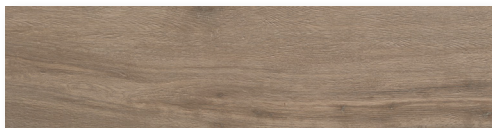

BOIS URBAIN  
GEOLOGICA INNOVATIVE WOOD

DESIRE  
OF NATURE

BLANCHE  
*Bois Urbain*

MIEL  
*Bois Urbain*

TERRE  
*Bois Urbain*

NOISETTE  
*Bois Urbain*

La collezione Bois Urban si propone come la quadratura del cerchio: materiale naturale unito alla tecnologia più avanzata per dare nuovo impulso ad una concezione antica del costruire. Già i fenici sfruttavano la flessuosità dei maestosi cedri del Libano per realizzare le loro agili imbarcazioni. Dalla materia ancestrale, proprio come antiche palafitte, nascono i nuovi legni Bois Urban, una soluzione sostenibile al desiderio di natura che contraddistingue le metropoli odierne.